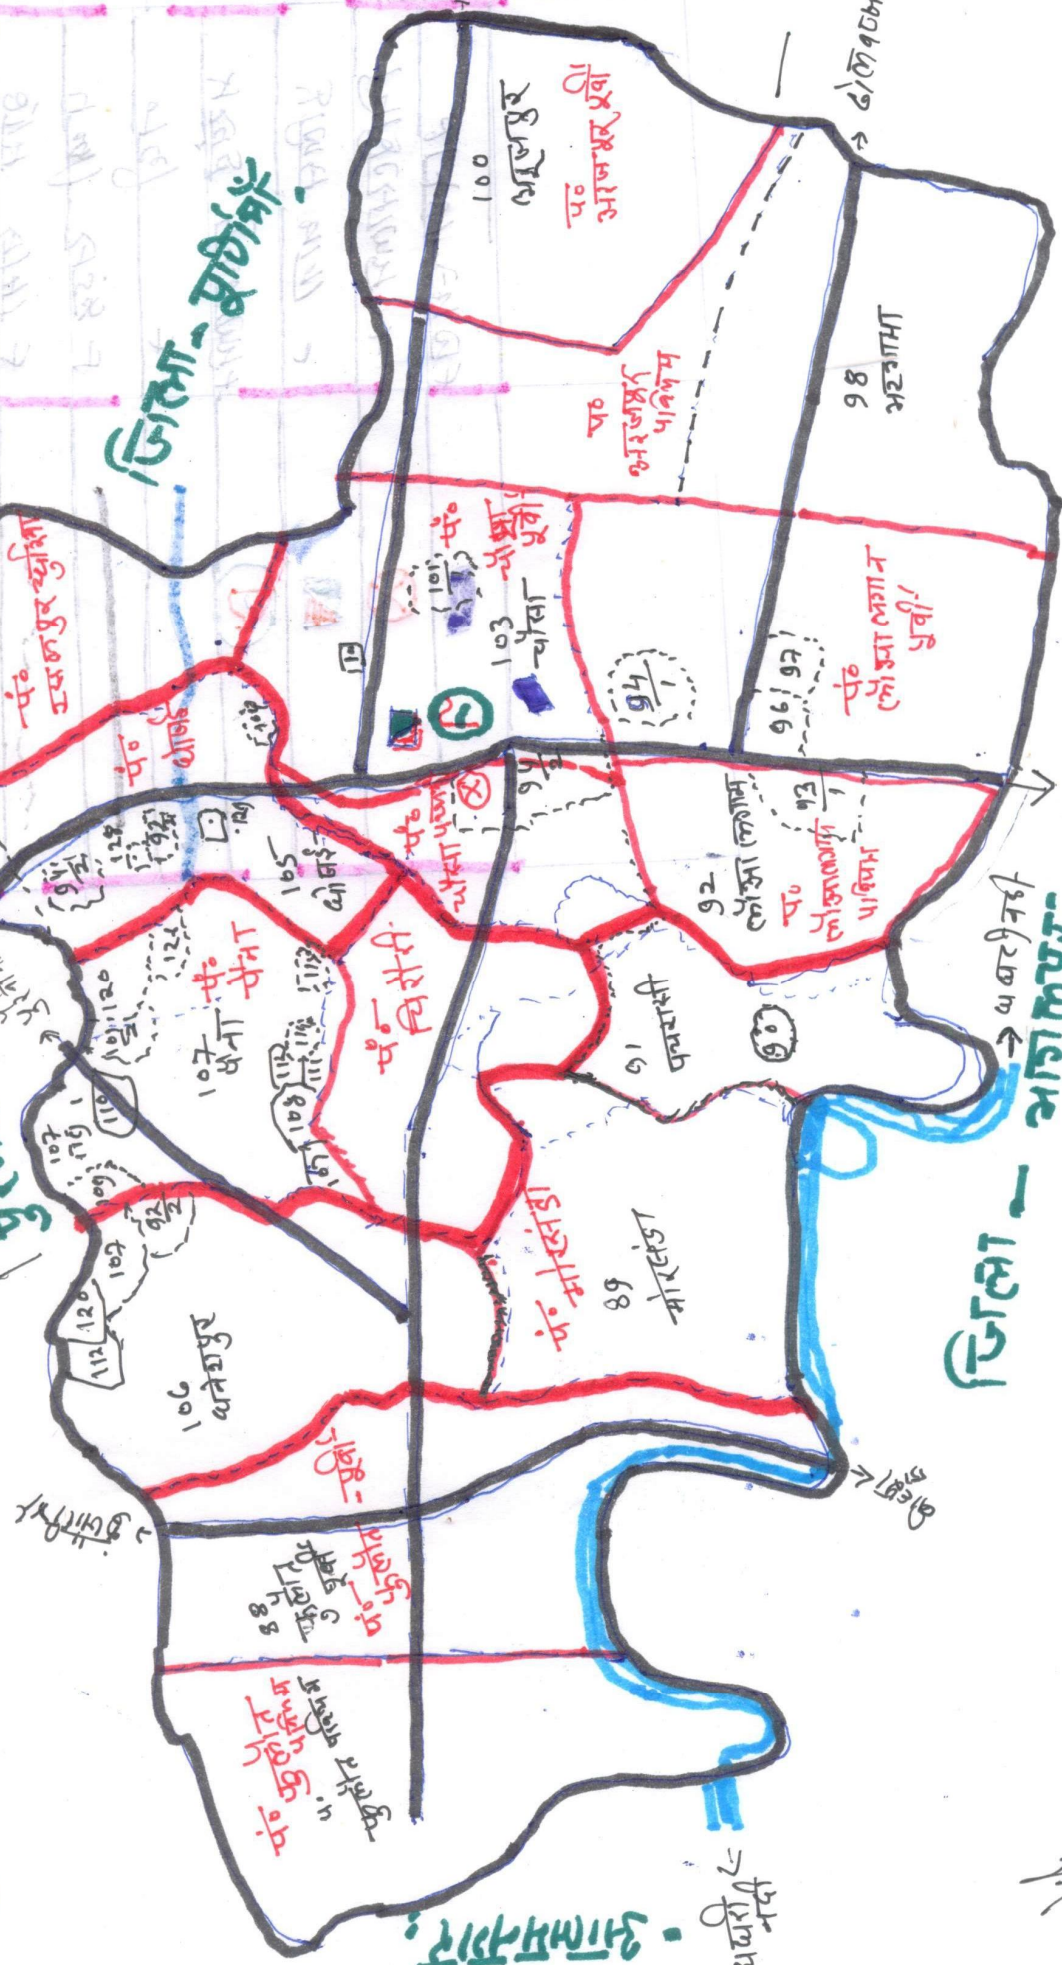

प्रखण्ड - चौसा, जिला - मधेपुरा

1. राजलपुर चौसा
2. राजलपुर चौसा
3. राजलपुर चौसा
4. राजलपुर चौसा
5. राजलपुर चौसा
6. राजलपुर चौसा
7. राजलपुर चौसा
8. राजलपुर चौसा

जिला - पश्चिम

पुखरी, परांड

प्रखण्ड - चौसा

व्यक्ति

जिला - मधेपुरा

11/08/20

Signature

अक्षर

1 प्रखंड सीमा →

2 पंचायत सीमा →

3 ग्राम सीमा →

4 पर्वत क्षेत्र →

5 नदी

6 अखंड सुरक्षित

7 पुलिस थाना

8 विद्युत्केंद्र

9 ग्राम क्षेत्र