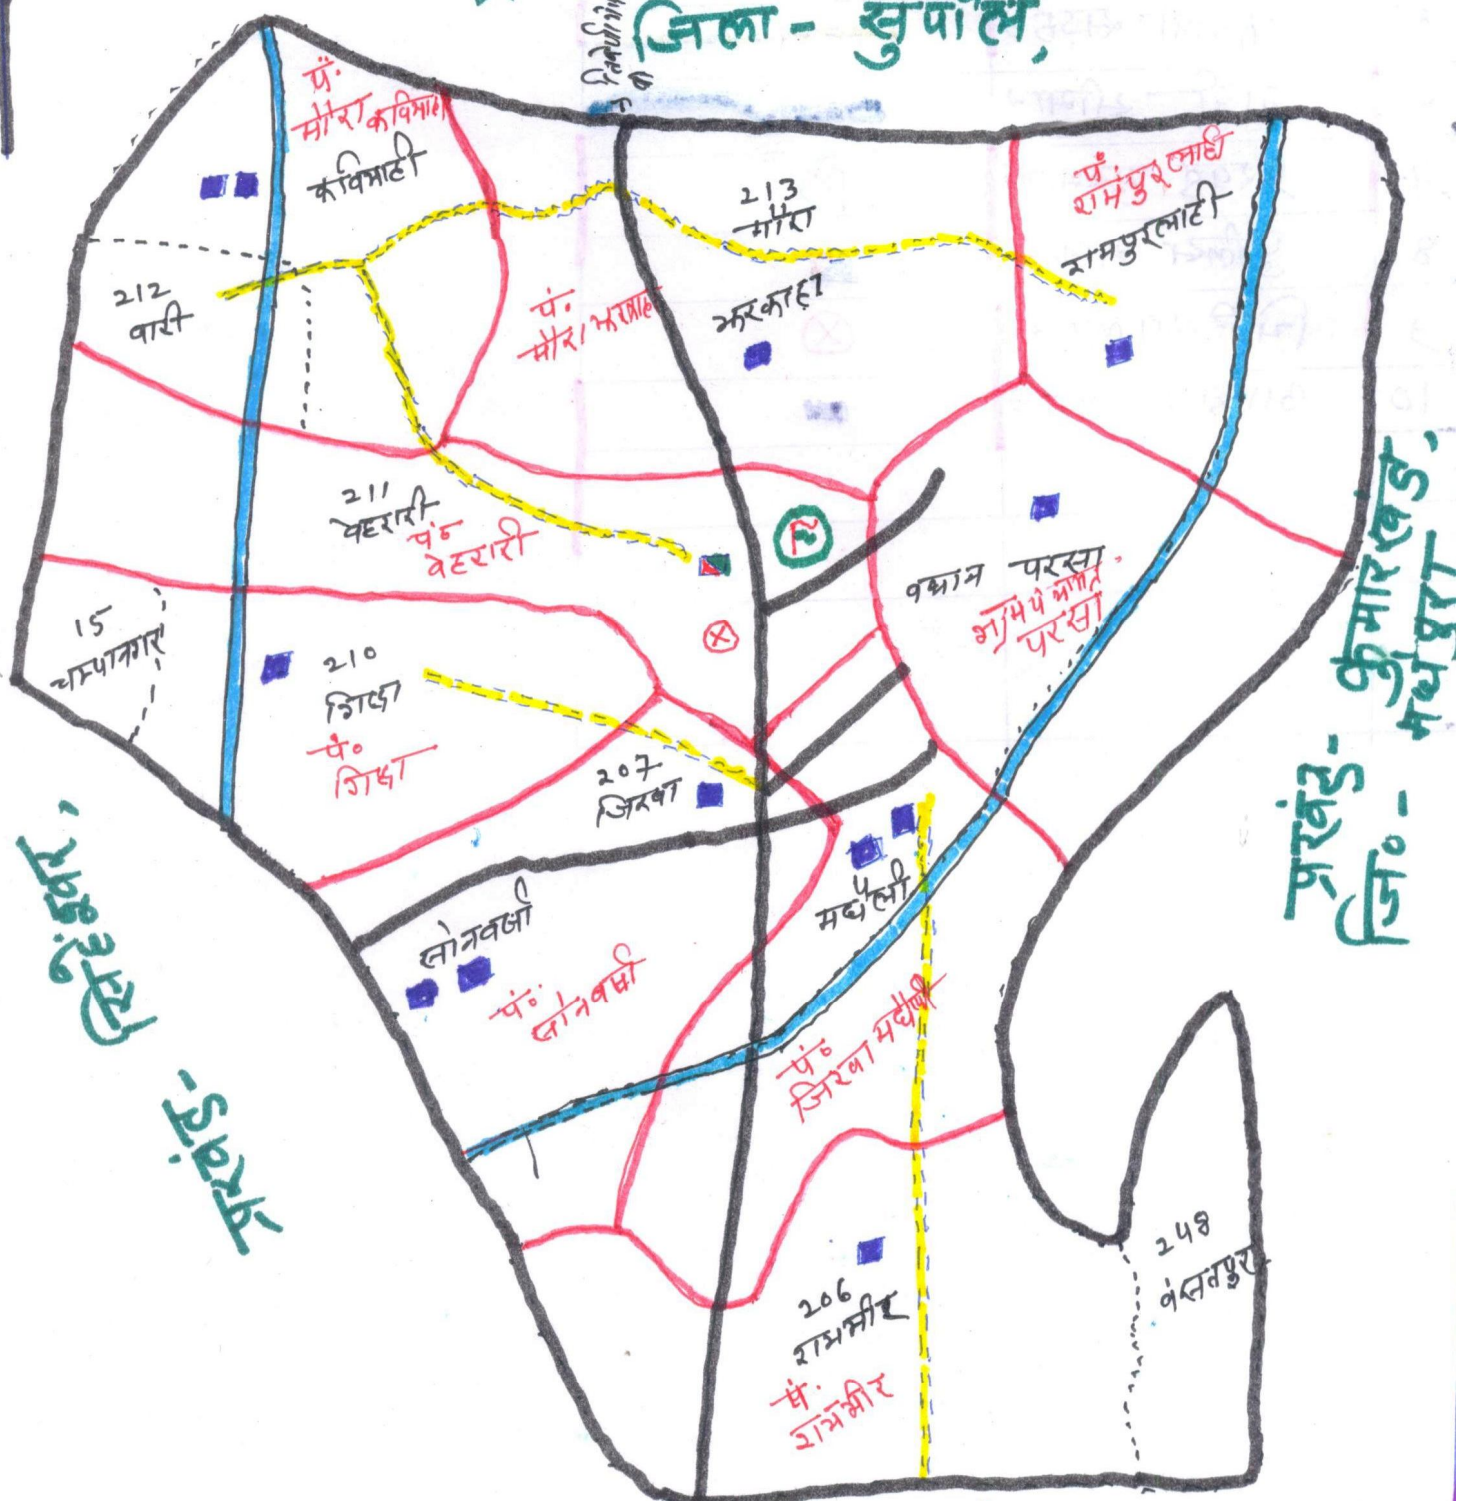

प्रखण्ड - शंकरपुर जिला - मधेपुरा

प्रखण्ड - त्रिवेणीगंज,
जिला - सुपौल

प्रखण्ड - सिद्धेश्वर

प्रखण्ड - कुमारखंड,
जिला - मधेपुरा

Handwritten signature or name in the bottom left corner.

प्रखण्ड - मधेपुरा

शरीर

1	प्रखंड रीमा ३	
2	पंचायत रीमा ३	
3	गीमा रीमा ३	
4	पर्व रीमा ३	
5	करी रीमा ३	
6	शी रीमा ३	
7	प्रखंड सुरक्षा	
8	सुरक्षा शीमा ३	
9	रिफिरीमा शीमा ३	
10	श्री शीमा ३	